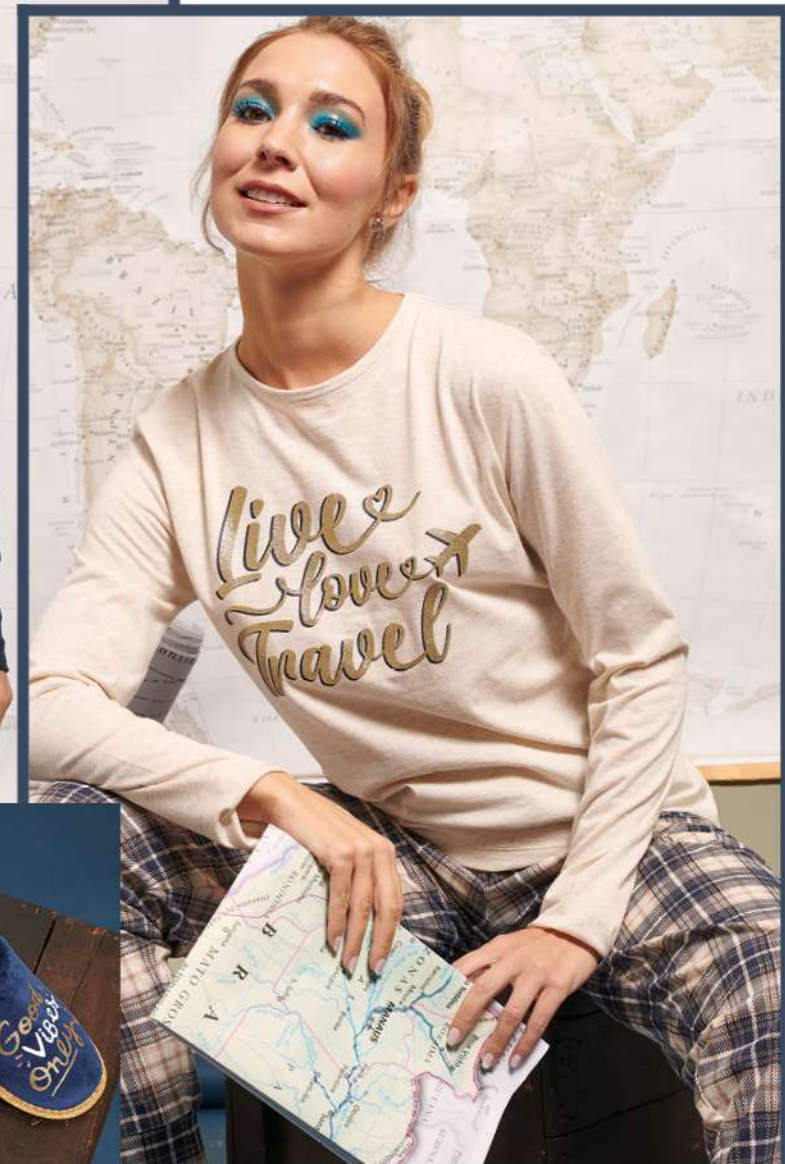

# WANDERLUST

Good Vibes Only!

PANTONE GLITTER GOLD

PANTONE11-4800 TPG

PANTONE19-4025 TPG

**BESSY**  
pígama  
pyjamas

**GLEMI**  
cíabatte  
slíppers

pígíama  
pyjama